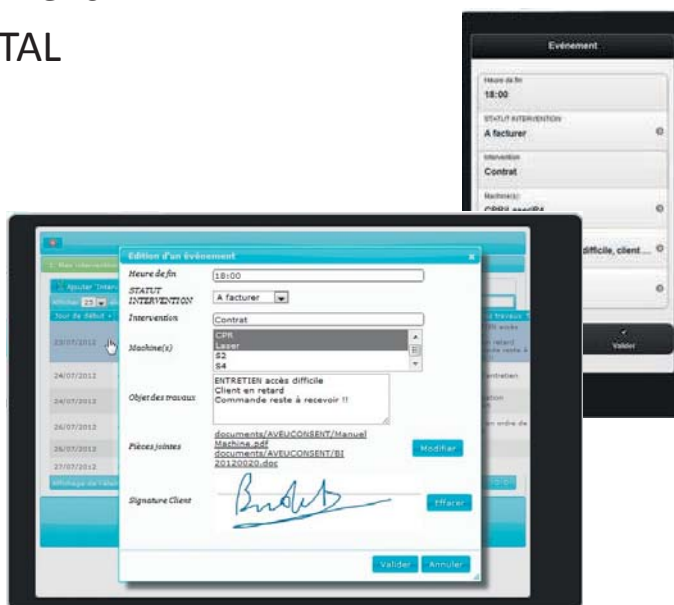

Beispielhafte
massgeschneiderte
Anwendungsfelder:

- Projekte
- Baustellen
- Parks
- Personal
- CRM
- Kundendienst
- Produktion
- Zeitplanung
- uvm

Alcatel-Lucent
Deutsche Telekom
Die Post
EDF
Ernst & Young
France Telecom
GDF Suez
Roche
Siemens
TOTAL

Ihr Vertriebspartner:

Ausprobieren?

Der Download der kostenlosen Demo ist unter www.planungstafel.com verfügbar.

Information und Kontakt:

Advanced Solutions GmbH

Werchtebuel 1, CH-9465 Salez

info@planungstafel.com / www.planungstafel.com

Tel CH: +41 81 740 46 47 / Tel D: +49 40 655 15 17